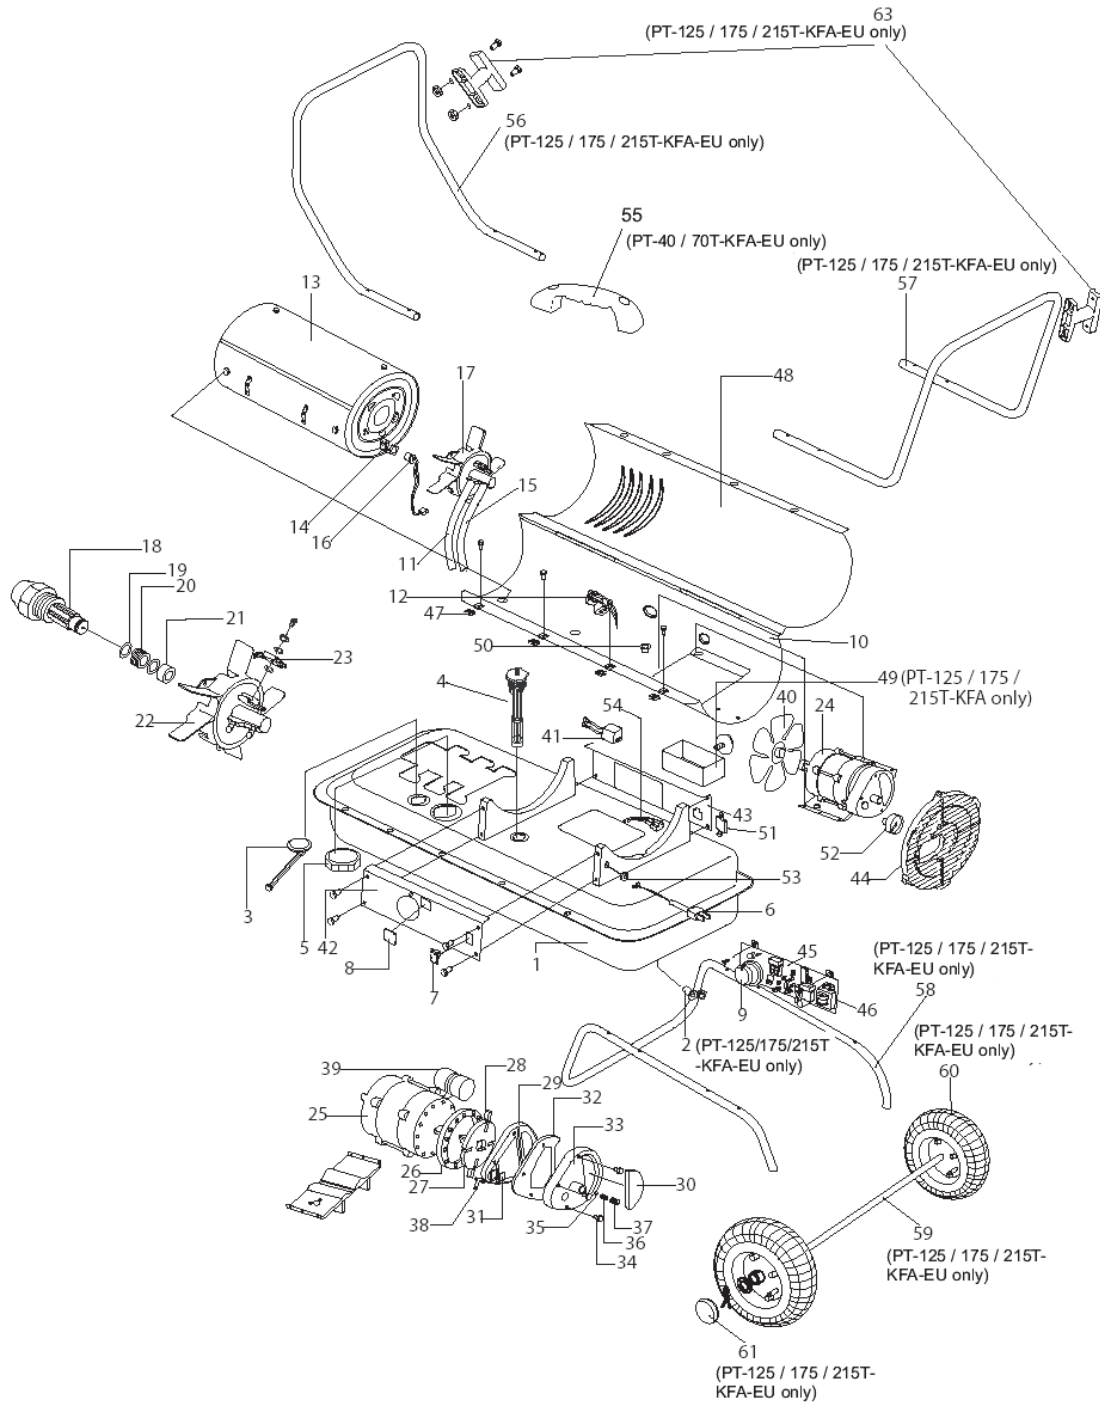

Artnr 450211 Byggtørker Diesel PT70

Artnr 450211 Byggtørker Diesel PT70

Pos	Lev art	GK art	Engelsk	Norsk	Svensk	Ant
1	70-002-0101		Fuel tank assy	Tank,komplett	Tank	1
2			Drain plug	Dreneringsplugg	Drenering	1
3	70-007-0110	451562	Fuel gauge assy	Tankmåler	Mätare	1
4	70-003-0110	451563	Fuel filter assy	Drivstoff filter	Bränslefilter	1
5	70-006-0110	451564	Fuel cap	Tanklokk	Tanklock	1
7	70-038-0110	451565	Power switch	Strømbryter	Brytare	1
8			Window display	Glass,plate	Platta	1
9	70-031-0110	451566	Thermostat Control knob	Knopp,termostat	Knopp,termostat	1
10			Lower shell	Deksel, nedre	Däksel	1
11	70-035-0210	451567	Air line	Slange	Slang	1
12	70-019-0101	451568	Thermostat limit control	Overopphetingssikring	Säkring, temperatur	1
13	70-011-0210	451569	Combustion chamber	Brennkammer	Brännkammer	1
14	70-010-0102	451570	Photocell bracket	Braket til fotocelle	Fäste til fotocell	1
15	70-036-0210	451571	Fuel line	Dieselslange	Bränsleslang	1
16	70-016-0110	451572	Photocell	Focelle		
17	70-014-0210	451573	Burner head assy	Brenner	Brennåre	1
18	70-015-0250	451574	Nozzle kit	Dyse	Injektor	1
23	70-052-0110	451575	Spark plug kit	Elektrode/tenner	Elektrod/tändare	1
24	70-021-0111	451576	Motor and pump assy	Motor/pumpe kompl	Motor/pump kompl	1
26	70-020-0411		Pump body	Pumpehus	Pumphus	1
27	70-022-0120	451577	Rotor kit	Rotor kit	Rotor kit	1
28			Blade	Skovvel/blad	Blad	4
29	70-020-0121		End pump cover	Endedeksel, pumpe	Däksle, pump	1
30	70-054-0150	451578	Filter kit	Filter, luft, kit	Filter, luft. kit	1
31			Lint filter			1
32			Output filter			1
33	70-020-0103		End filter cover	Filter deksel	Filter däksel	1
34	70-055-0110	451579	Plug/pump adjust kit	Justerskrue,sett	Justerskruv, kit	1
35			Ball	Kule	Kula	1
36			Spring	Fjær	Fjäder	1
37			Adjusting screw	Justerskrue	Justerskruv	1
38	70-020-0420		Nipple/elbow	Nippel/albue	Nippel	1
39	70-020-0131	451580	Capacitor	Kondensator	Kondensator	1
40	70-024-0210	451581	Fan assy	Vifte, kit	Fläkt, kit	1
41	70-037-0120	451582	Ignitor	Coil,tenner	Coil,tändspole	1
44	70-016-0710	451583	Fan guard	Viftedeksel	Fläkt skydd	1
45	70-027-0220	451584	Main PCB assy	Kretskort	Kretskort	1
46	70-027-0120	451585	Fuse 5A	Sikring 5A	Säkring 5A	1
47	70-001-0106		Clip nut	Mutter	Mutter	1
48			Upper shell	Deksel, øvre	Däksel	1
50	70-033-0110		Bushing grommet	Forring	Hylsa	1
52	70-025-0110	451586	Air pressure gauge	Trykkmåler	Trykkmätare	1
53	70-033-0110		Cord bushing	Srekkavlaster, ledning	PG-nippel	1
55	70-001-0150	451587	Handle	Håndtak	Handtag	1
62	70-056-0110		Hardware kit	Tilbehørssett	Tilbehør, kit	1
63	70-032-0110		Cord wrap	Kabelholder	Hållare, kablage	1